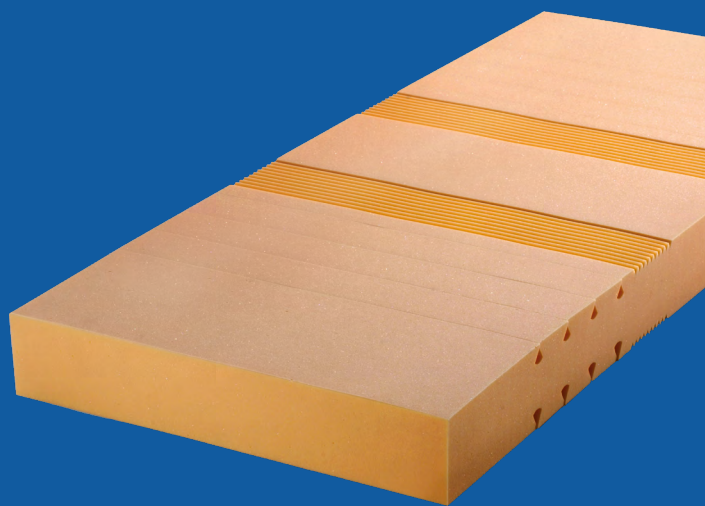

ERGO

Ergo è un materasso in schiuma ecologica prodotta con utilizzo di acqua, studiato per garantire confort e traspirabilità.

Grazie alle particolari sagomature della lastra si adatta ai diversi pesi e corporature.

ALTEZZA

Materasso Finito **18 cm**

PORTANZA

Media

INTERNO

Schiuma Ecologica

densità 30 Kg/m³

7 zone di portanza differenziata

Elastico, stabile, traspirante

16 cm

TESSUTO ESTERNO

Silver

Tessuto con microparticelle d'argento che lo rendono antibatterico naturalmente. 100% poliestere

Imbottitura

Soffice fibra anallergica su ambo i lati

Sfoderabile

Cerniera su 4 lati, lavabile in acqua a 30°C

MISURE

| | | |
|---------|---------|---------|
| 190x80 | 195x80 | 200x80 |
| 190x85 | 195x85 | 200x85 |
| 190x90 | 195x90 | 200x90 |
| 190x100 | 195x100 | 200x100 |
| 190x120 | 195x120 | 200x120 |
| 190x140 | 195x140 | 200x140 |
| 190x160 | 195x160 | 200x160 |
| 190x165 | 195x165 | 200x165 |
| 190x170 | 195x170 | 200x170 |